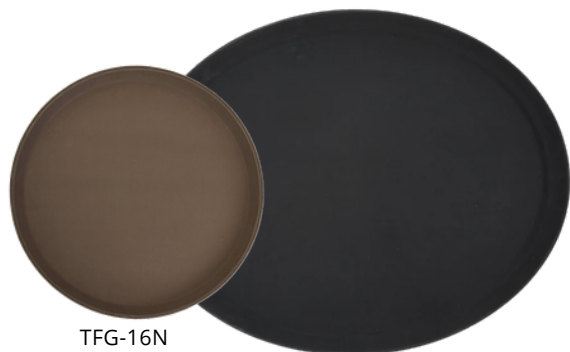

TFG-16N

TFG-2622K

BANDEJAS DE FIBRA DE VIDRIO ANTIDESLIZANTES DE LUJO

- Bandeja de fibra de vidrio de alta durabilidad con superficie moldeada, antideslizante y resistente a las raspaduras
- Apto para lavavajillas

ARTÍCULO	DESCRIPCIÓN	TAMAÑO	COLOR	UOM	CAJA
TFG-11K	Redonda	11" (27.94cm)	Negro	Unidad	1/12
TFG-11N	Redonda	11" (27.94cm)	Marrón	Unidad	1/12
TFG-14K	Redonda	14" (35.56cm)	Negro	Unidad	1/12
TFG-14N	Redonda	14" (35.56cm)	Marrón	Unidad	1/12
TFG-16K	Redonda	16" (40.64cm)	Negro	Unidad	1/12
TFG-16N	Redonda	16" (40.64cm)	Marrón	Unidad	1/12
TFG-2622K	Ovalada	26"x 22" (66.04cm x 55.88cm)	Negro	Unidad	1/6
TFG-2622N	Ovalada	26"x 22" (66.04cm x 55.88cm)	Marrón	Unidad	1/6

SERIE DE FIBRA DE VIDRIO TFG