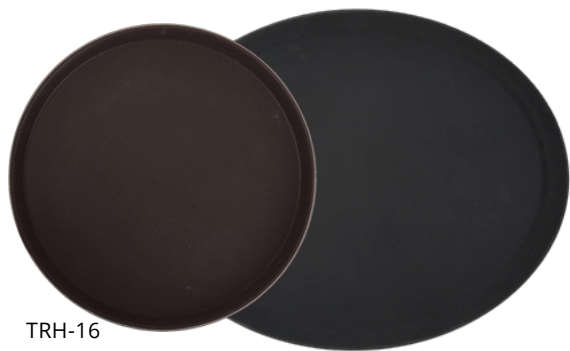

TRH-16

TRH-2722K

BANDEJAS DE PLÁSTICO CON REVESTIMIENTO DE GOMA DE FÁCIL AGARRE

- Superficie antideslizante
- Solo lavar a mano

ARTÍCULO	DESCRIPCIÓN	TAMAÑO	COLOR	UOM	CAJA
TRH-11	Redonda	11" (27.94cm)	Marrón	Unidad	12
TRH-11K	Redonda	11" (27.94cm)	Negro	Unidad	12
TRH-14	Redonda	14" (35.56cm)	Marrón	Unidad	12
TRH-14K	Redonda	14" (35.56cm)	Negro	Unidad	12
TRH-16	Redonda	16" (40.64cm)	Marrón	Unidad	12
TRH-16K	Redonda	16" (40.64cm)	Negro	Unidad	12
TRH-1418	Rectangular	14"x18" (35.56cm x 45.12cm)	Marrón	Unidad	12
TRH-1418K	Rectangular	14"x18" (35.56cm x 45.12cm)	Negro	Unidad	12
TRH-2722	Ovalada	22"x27" (55.88cm x 68.57cm)	Marrón	Unidad	1/6
TRH-2722K	Ovalada	22"x27" (55.88cm x 68.57cm)	Negro	Unidad	1/6

SERIE PLÁSTICA TRH