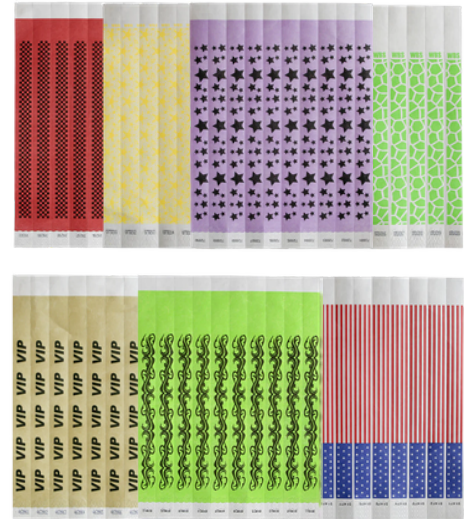

DISPENSADOR DE PITILLOS DE ACRÍLICO

- Gire fácilmente el rodillo para dispensar un pitillo.
- Capacidad para hasta 250 pitillos de 25 cm de largo.

ITEM	DESCRIPCIÓN	UOM	CAJA
ACSD-712	27.31 cm Lar x 12.07 cm Anc x 17.78 cm Alt	Unidad	6