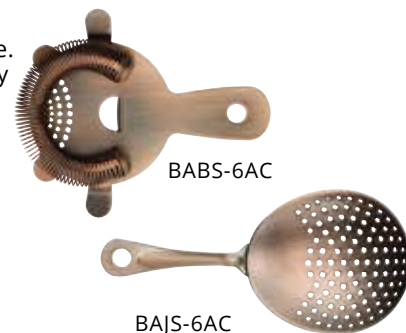

BASK-28AC BASK-20AC

**JUEGOS DE COCTELERAS DE ACERO INOXIDABLE 18/8**

- ◆ Vaso mezclador con colador y tapa integrados
- ◆ El acabado satinado del interior disimula los rayones
- ◆ Capacidades de 16 oz y 24 oz

ITEM	DESCRIPCIÓN	UOM	CAJA
BASS-16AC	Juego de cocteleras, 16oz	Unidad	48
BASS-24AC	Juego de cocteleras, 24oz	Unidad	48

Todas las piezas en empaques minoristas.

BASS-24AC BASS-16AC

**COLADORES DE ACERO INOXIDABLE 18/8**

- ◆ El resorte en espiral y los orificios de precisión filtran y escurren eficazmente.
- ◆ Las cuatro puntas añaden estabilidad en diferentes recipientes para verter, y la lengüeta incorporada para los dedos ayuda a sujetarlo al filtrar.

ITEM	DESCRIPCIÓN	UOM	CAJA
BABS-6AC	Colador de 4 puntas	Unidad	120
BAJS-6AC	Colador de julepe	Unidad	120

BABS-6AC  
BAJS-6AC

**CUCHARA DE BAR DE ACERO INOXIDABLE 18/8 DE 30 CM**

- ◆ Punta en forma de lágrima con peso para revolver de manera equilibrada
- ◆ El mango en espiral facilita el agarre y la técnica de mezcla