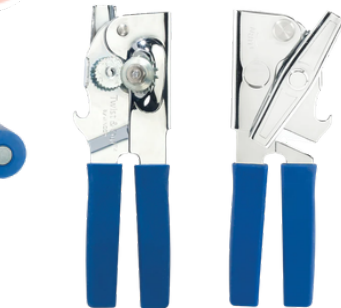

Engranajes delanteros
Asa trasera
CO-901

SIENTE EL SUAVE AGARRE