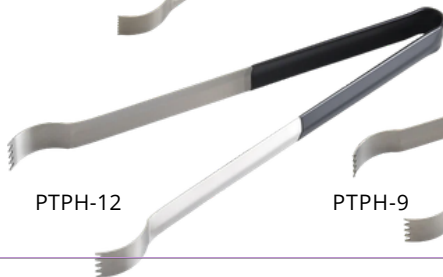

PTPH-6

PTPH-12

PTPH-9

PINZAS DE ACERO INOXIDABLE

ITEM	DESCRIPCIÓN	UOM	CAJA
PT-6	15 cm de largo, acabado satinado	Docena	4/24
PT-9	23 cm de largo, acabado satinado	Docena	4/24