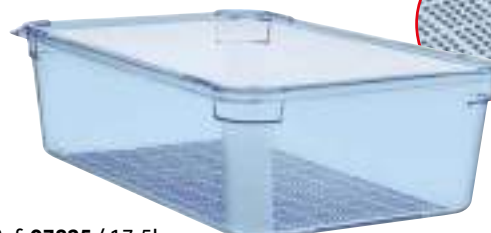

Ref. **09856**
530x325xh22 mm
Tapa hermética
Couvercle hermétique
Airtight lid

Ref. **07825** / 17,5L
530x325xh150 mm

Cubetas mesa fría BPA

Bacs table froide • Cold counter Food Pans

GN 1/9

6x

Ref. **04014**
176x108xh20 mm
Tapa hermética
Couvercle hermétique
Airtight lid