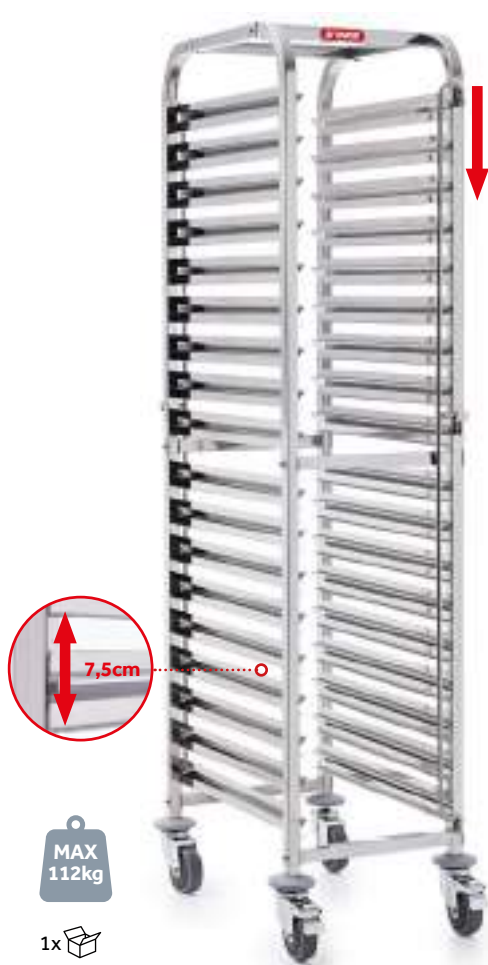

Carro GastroNorm 1/1 18 guías

Chariot 18 Glissières GN 1/1 • GN 1/1 18 Rails Trolley

Cierre
Fermeture
Lock